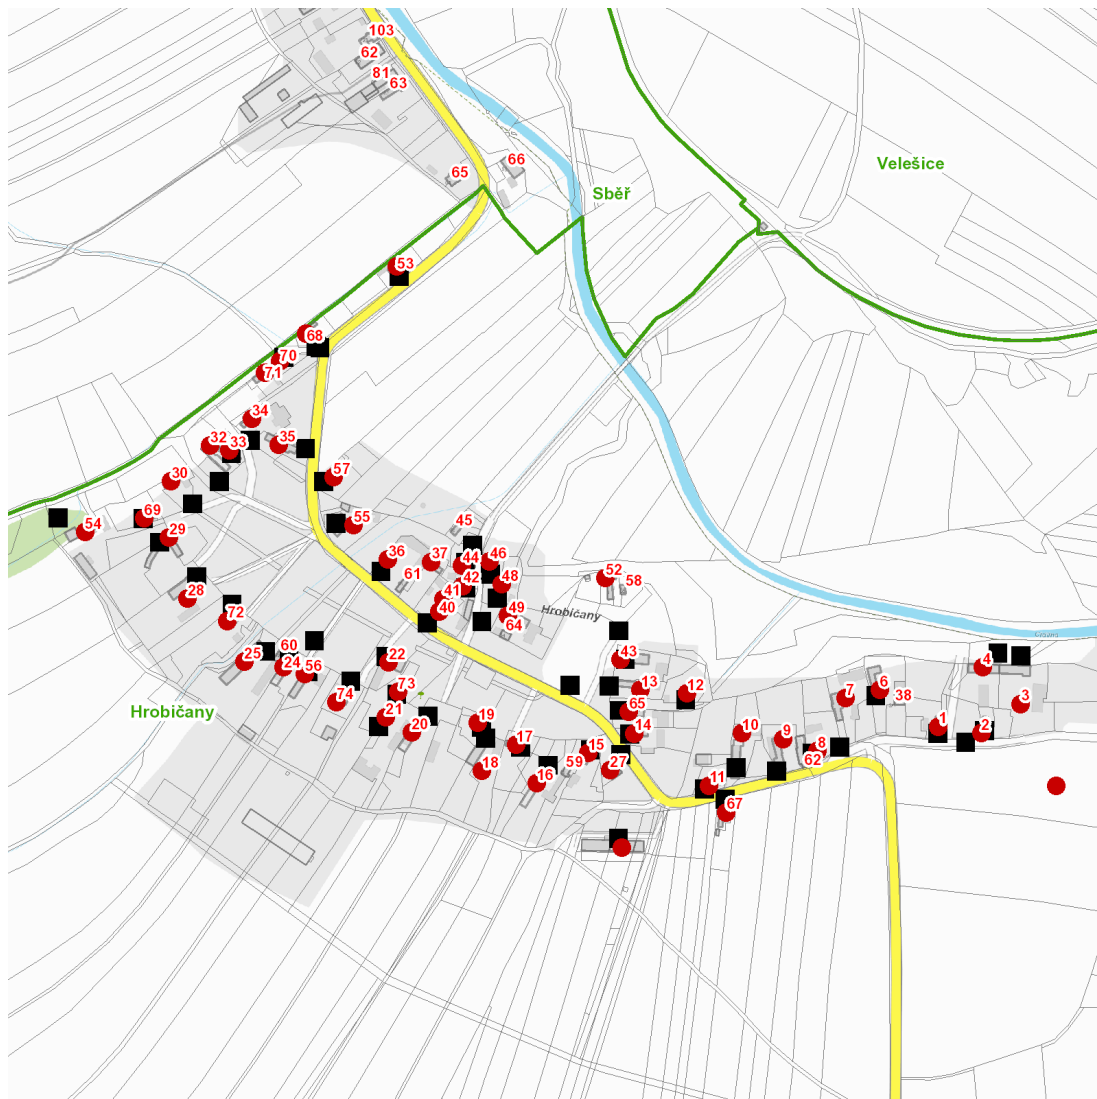

dne **12. 6. 2024** od **7:30** do **11:00** hodin

Plánovaná odstávka zahrnuje tyto lokality:**Sběř (okres Jičín)**část obce **Hrobičany**

č. p. 1, 2, 3, 4, 6-22, 24, 25, 27, 28, 29, 30, 32-37, 40-44, 46, 48, 49, 52-57, 65, 67-74

kat. území **Hrobičany** (kód **746312**): parcelní č. 86/2, 329/22

UPOZORNĚNÍ

Dotčené zařízení distribuční soustavy je nutné i v době odstávky považovat za zařízení pod napětím, a proto vás žádáme o dodržení všech zásad bezpečnosti a provedení opatření potřebných k zamezení případných škod na zdraví a majetku. | Provozovatelé výroben elektřiny jsou povinni zajistit přerušení dodávky elektřiny z výroby do vypnutého úseku distribuční soustavy.

dne 12. 6. 2024 od 7:30 do 11:00 hodin

Orientační mapový podklad odstávkou dotčených lokalit

VYSVĚTLIVKY

- – adresy dotčené odstávkou elektřiny
- – místa připojení k elektrické síti dotčená odstávkou

INFORMACE ZASLÁNA

IDDS: g9napjs (Obec Sběř)