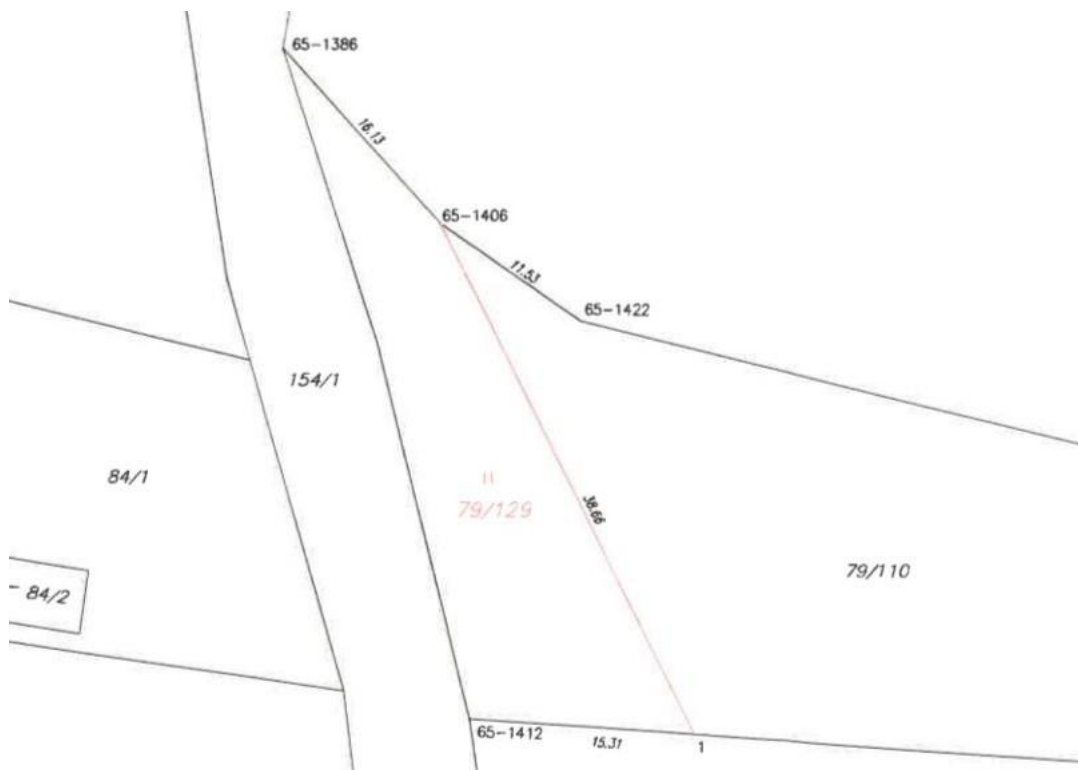

Obec Sběř

tel. starosta: 773 877442, tel. místostarostové: 491 814 412

e-mail: info@obec-sber.cz, <http://www.obec-sber.cz>

IČO: 00272086

bankovní spojení: KB Jičín 10722541/0100