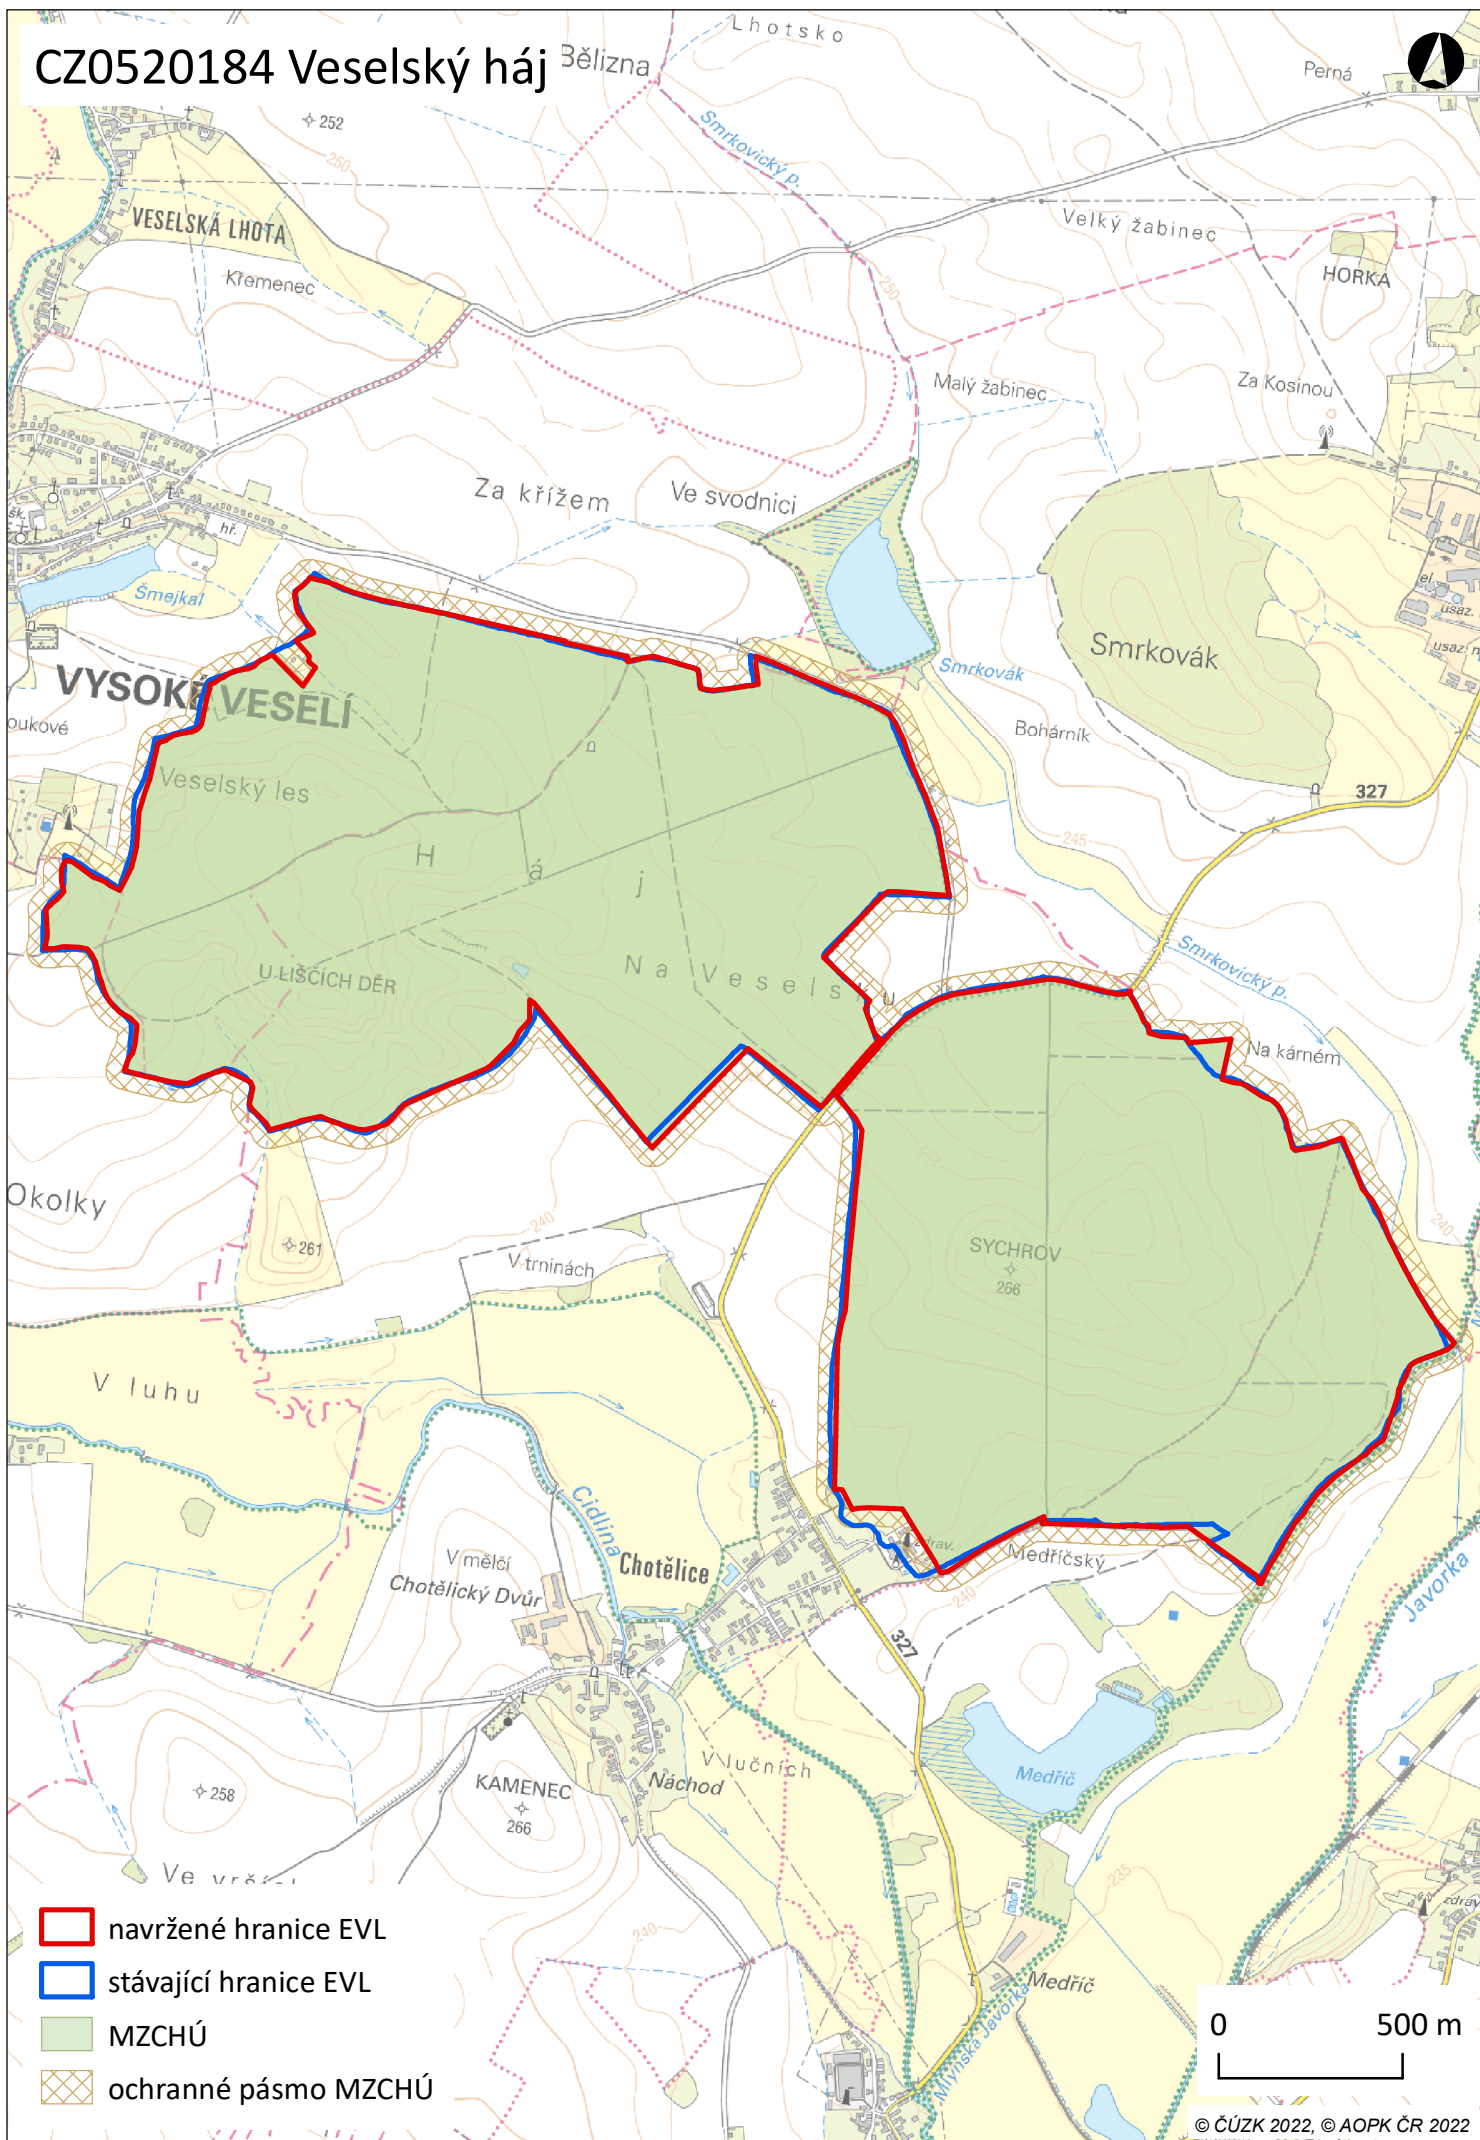

CZ0520184 Veselský háj

-  navržené hranice EVL
-  stávající hranice EVL
-  MZCHÚ
-  ochranné pásmo MZCHÚ

0 500 m