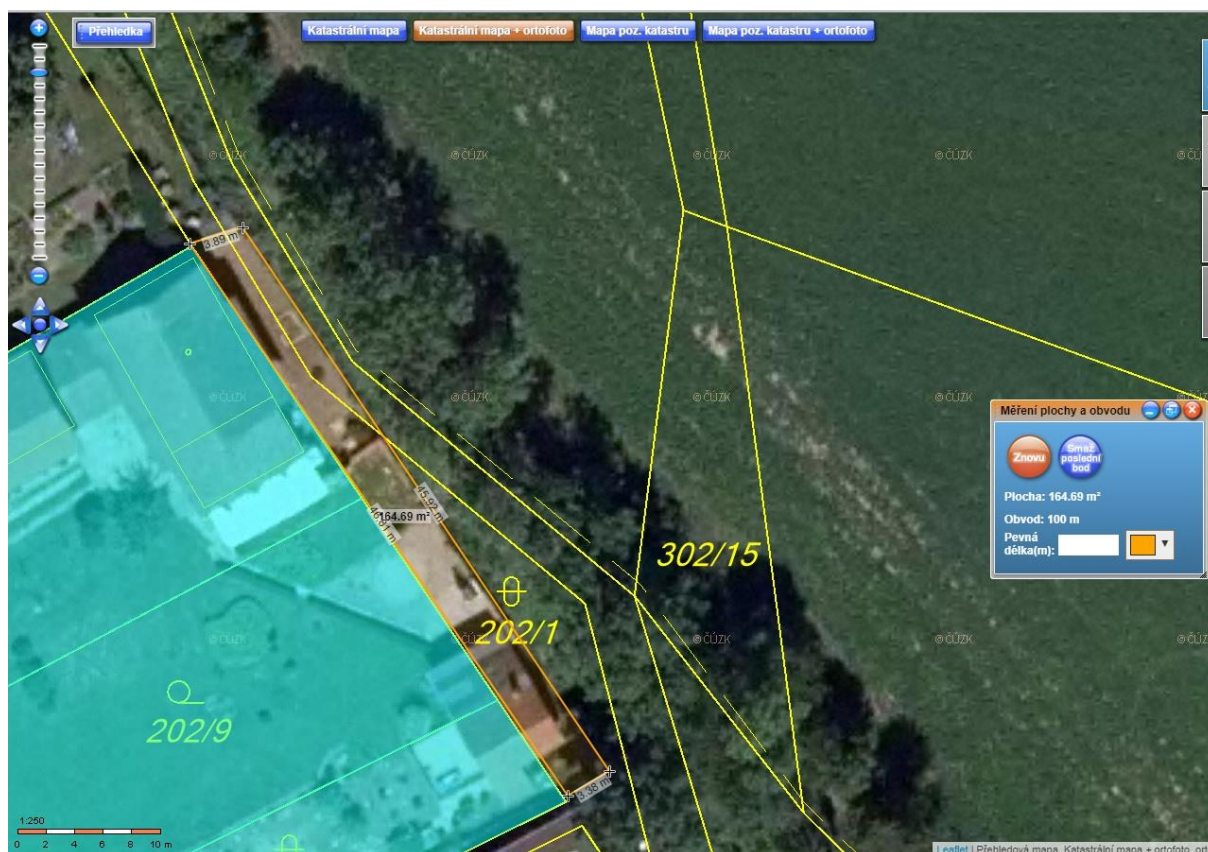

OZNÁMENÍ

obce Sběř o záměru č. 1/2019 pronajmout pozemek - v obci Sběř – část parc. č. 202/1, k.ú. Sběř

Dle § 39 zákona č. 128/2000Sb., ve znění pozdějších předpisů, zveřejňuje obec Sběř záměr pronajmout část pozemku parcelní číslo č. 202/1 o výměře 165 m²- jiná plocha, ostatní plocha v k.ú.Sběř - specifikace pozemku viz. mapa.

Případní zájemci se mohou hlásit v kanceláři na OÚ Sběř v úředních hodinách nebo na telefonním čísle 773 877442, e-mailem: info@obec-sber.cz. Na těchto kontaktech Vám budou podány bližší informace.

Žádost o pronájem je nutno podat písemně do 18:00 hod. dne 14. 4. 2019. Projednání tohoto záměru se uskuteční na nejbližším zasedání zastupitelstva obce Sběř.

Zveřejněno na elektronické úřední desce dne 30. 3.2019

Vyvěšeno: 30.3.2019

Sejmuto : 15.4.2019

e-mail: info@obec-sber.cz tel. starosta 773 877 442, místostarosta 777 224 015,
IČO: 00272086 bankovní spojení: KB Jičín 10722541/0100